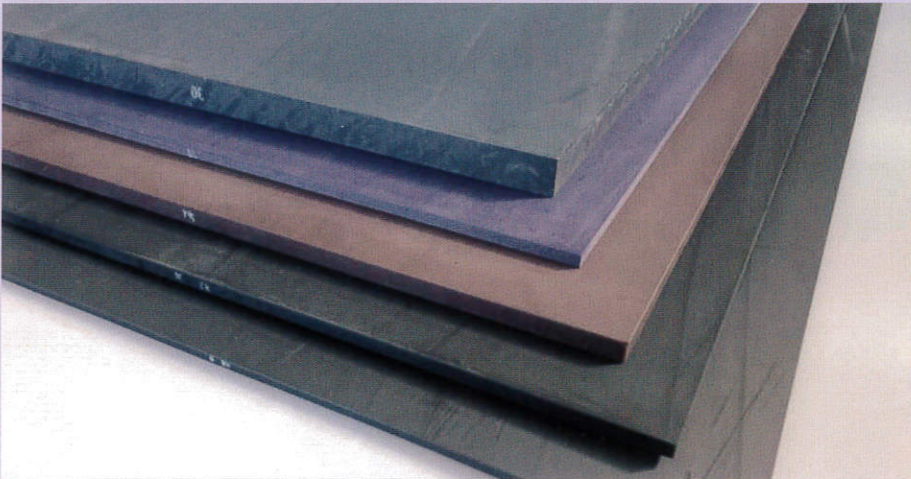

元板購入不要!
経済サイズで効率的

エンプラ・スーパーエンプラ

MCナイロン®特殊グレード
ケトン®1000PEEK基本グレード **エンプラカット販売**

厚み:5~50mm

MCナイロン®特殊グレード

●元板サイズ: 600 × 1200

ケトン®1000PEEK

●元板サイズ: 305 × 500

■取扱い製品

●エンプラ

品名	グレード	色	板厚(mm)													
			5	6	7	8	10	12	15	16	20	25	30	35	40	45
MC801	耐候グレード	濃灰	○		○		○	○	○		○	○	○	○	○	○
MC703HL	摺動グレード	紫	○		○		○	○	○		○	○	○	○	○	○
MC602ST	高強度・耐熱グレード	茶	○		○		○	○	○		○	○	○		○	○
MC501CD R2	導電グレード	黒	○		○		○	○	○		○	○	○			
MC501CD R6	帯電防止グレード	黒	○		○		○	○	○		○	○	○		○	○

●スーパーエンプラ

ケトン® 1000PEEK	基本グレード	灰褐色	○	○		○	○	○		○	○	○	○	○	○	○
------------------	--------	-----	---	---	--	---	---	---	--	---	---	---	---	---	---	---

●お問合せ・ご用命は.....

株式会社 **オダギリ**

<http://www.odagiri.co.jp>