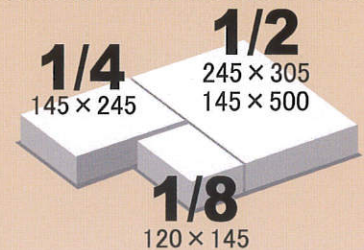

元板購入不要!
経済サイズで効率的

エンプラ・スーパーエンプラ

MCナイロン®特殊グレード
ケトン®1000PEEK基本グレード **エンプラカット販売**

厚み:5~50mm

MCナイロン®特殊グレード

●元板サイズ: 600 × 1200

ケトン®1000PEEK

●元板サイズ: 305 × 500

■取扱い製品

●エンプラ

品名	グレード	色	板厚(mm)													
			5	6	7	8	10	12	15	16	20	25	30	35	40	45
MC801	耐候グレード	濃灰	○		○		○	○	○		○	○	○	○	○	○
MC703HL	摺動グレード	紫	○		○		○	○	○		○	○	○	○	○	○
MC602ST	高強度・耐熱グレード	茶	○		○		○	○	○		○	○	○		○	○
MC501CD R2	導電グレード	黒	○		○		○	○	○		○	○	○			
MC501CD R6	帯電防止グレード	黒	○		○		○	○	○		○	○	○		○	○