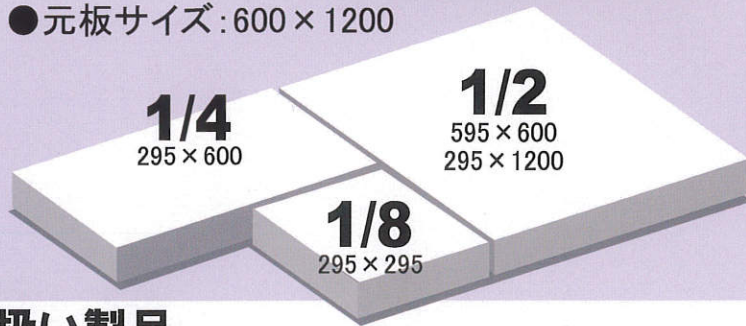

元板購入不要!
経済サイズで効率的

エンプラ・スーパーエンプラ

MCナイロン®特殊グレード
ケトン®1000PEEK基本グレード **エンプラカット販売**

厚み:5~50mm

MCナイロン®特殊グレード

●元板サイズ: 600 × 1200

ケトン®1000PEEK

●元板サイズ: 305 × 500

■取扱い製品

●エンプラ

品名	グレード	色	板厚(mm)													
			5	6	7	8	10	12	15	16	20	25	30	35	40	45
MC801	耐候グレード	濃灰	○		○		○	○	○		○	○	○	○	○	○
MC703HL	摺動グレード	紫	○		○		○	○	○		○	○	○	○	○	○
MC602ST	高強度・耐熱グレード	茶	○		○		○	○	○		○	○	○		○	○
MC501CD R2	導電グレード	黒	○		○		○	○	○		○	○	○			
MC501CD R6	帯電防止グレード	黒	○		○		○	○	○		○	○	○		○	○