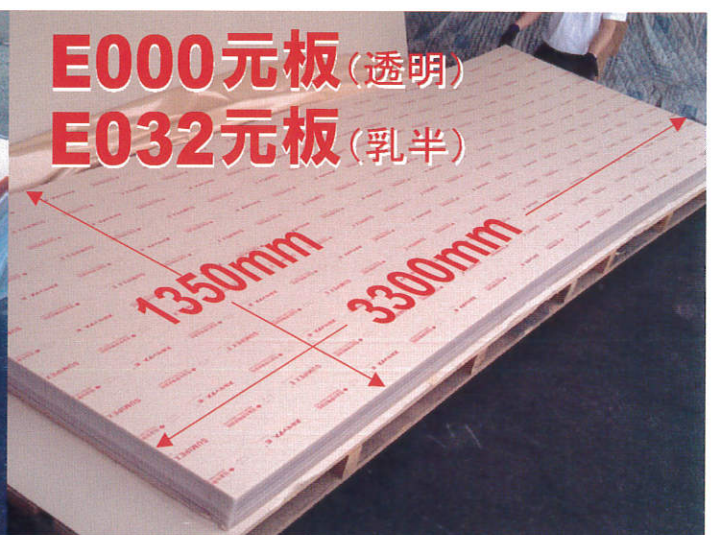

# フリーカット

ご希望のサイズで  
1枚から販売します

ご指定サイズに  
カット!

元板から

元板のまるごと購入不要で経済的。必要サイズにカットしての切板販売です。

# アクリル 押出板

アクリライトEX

スミペックスE

最小カットサイズは100mm×100mm以上から必要サイズにミリ単位でカットいたします。

## ■アクリル・押出板 フリーカット取扱い品目

品名 品番・色 厚み(mm)	押出板				最大サイズ (mm)
	EX001 透明	最大サイズ (mm)	E000 透明	E032 乳半	
2.0	○	2140×2760	○		1350×3300
3.0	○		○	○	
5.0	○		○	○	
8.0			○		
10.0			○		

★E000/E032の現行(長辺)サイズ3780mmは、在庫が無くなり次第3300mmになります。