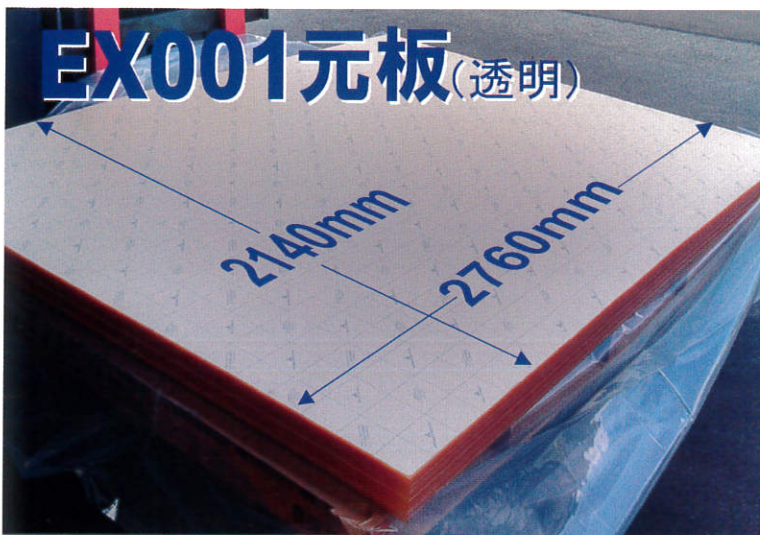

# フリーカット

ご希望のサイズで  
1枚から販売します

ご指定サイズに  
カット!

元板から

元板のまるごと購入不要で経済的。必要サイズにカットしての切板販売です。

# アクリル 押出板

アクリライトEX

スミペックスE

最小カットサイズは100mm×100mm以上から必要サイズにミリ単位でカットいたします。

## ■アクリル・押出板 フリーカット取扱い品目

品名 品番・色 厚み(mm)	押出板				最大サイズ (mm)
	EX001 透明	最大サイズ (mm)	E000 透明	E032 乳半	
2.0	○	2140×2760	○		1350×3300
3.0	○		○	○	
5.0	○		○	○	
8.0			○		
10.0			○		

★E000/E032の現行(長辺)サイズ3780mmは、在庫が無くなり次第3300mmになります。